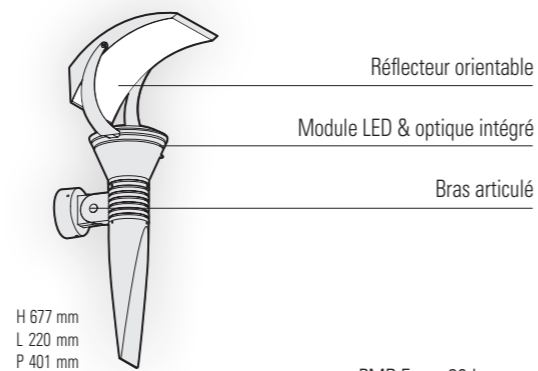

OL 3

OL 3

IP55
Classe 1

Aluminium
Diffuseur verre trempé

SOURCES

LED 28W - 3000K warm white
LED 28W - 4500K neutral white
E27 - 23W max Ø66 mm - H 145 mm max
E27 PAR30 - 75W max
G12 IM sur demande

LED 28W
Flux sortant - 1303 lm
IRC > 80

H 677 mm
L 220 mm
P 401 mm

PMR Emoy 20 lux p.321

LED 28W	Chemin	Espace
H 2,50 m	Larg. 2,50 m	5,00 m

MODÈLES

haut. / larg. / prof.

OL 3

RÉFÉRENCES

Remplacer ●●● par le code couleur