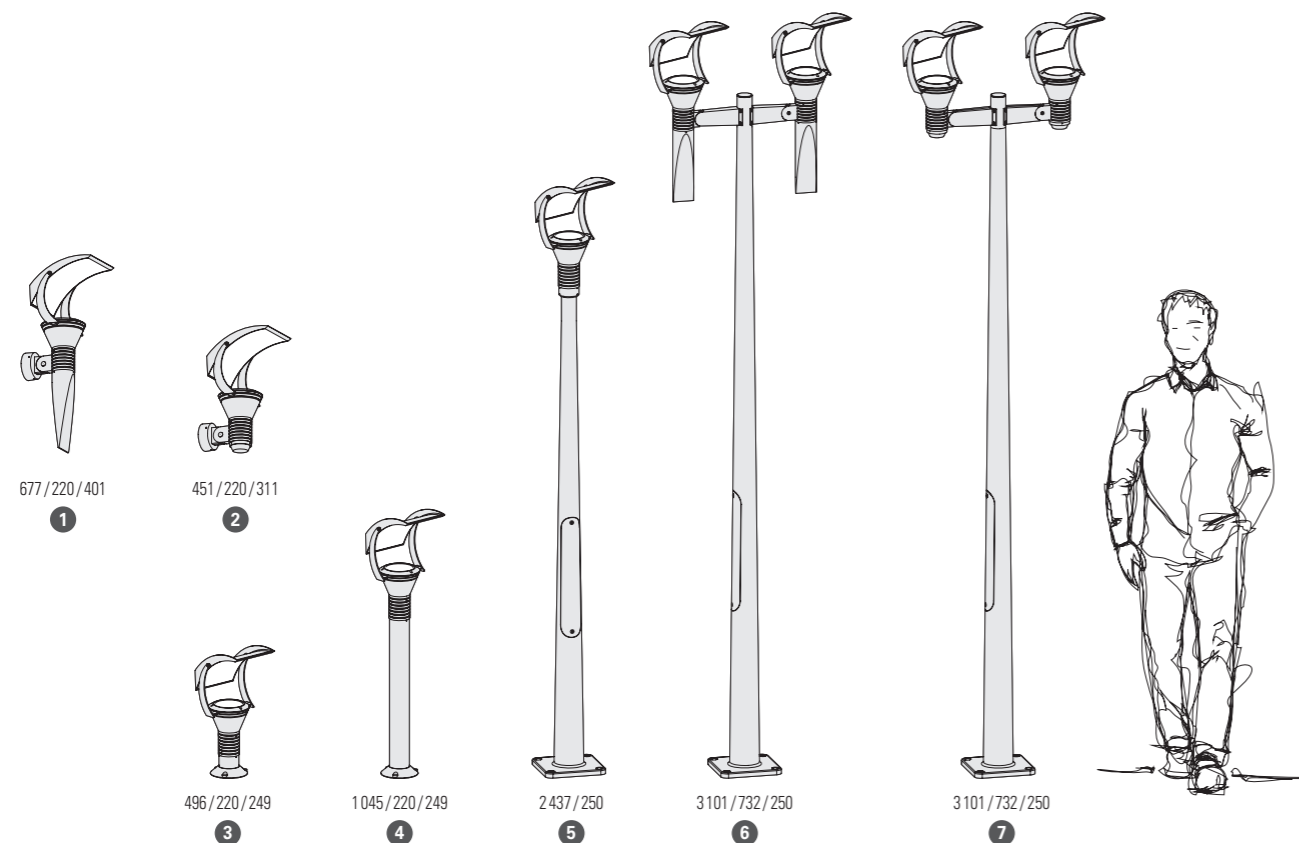

OL 3

OL 3

IP55
Classe 1

Aluminium
Diffuseur verre trempé

SOURCES

LED 28W - 3000K warm white
LED 28W - 4500K neutral white
E27 - 23W max Ø66 mm - H 145 mm max
E27 PAR30 - 75W max
G12 IM sur demande

LED 28W
Flux sortant - 1303 lm
IRC > 80

H 677 mm
L 220 mm
P 401 mm

PMR Emoy 20 lux p.321

LED 28W	Chemin	Espace
H 2,50 m	Larg. 2,50 m	5,00 m

MODÈLES

haut. / larg. / prof.

OL 3

RÉFÉRENCES

Remplacer ●●● par le code couleur

MODÈLES	SOURCE E27	SOURCE E27 PAR30	SOURCE LED 28W 3000K warm white	SOURCE LED 28W 4500K neutral white
1	144 001 ●●●	144 002 ●●●	144 005 ●●●	144 004 ●●●
2	144 006 ●●●	144 007 ●●●		
3	144 008 ●●●	144 009 ●●●		
4	144 010 ●●●	144 011 ●●●	144 014 ●●●	144 013 ●●●
5	144 015 ●●●	144 016 ●●●	144 019 ●●●	144 018 ●●●
6	144 020 ●●●	144 021 ●●●	144 024 ●●●	144 023 ●●●
7	144 025 ●●●	144 026 ●●●		