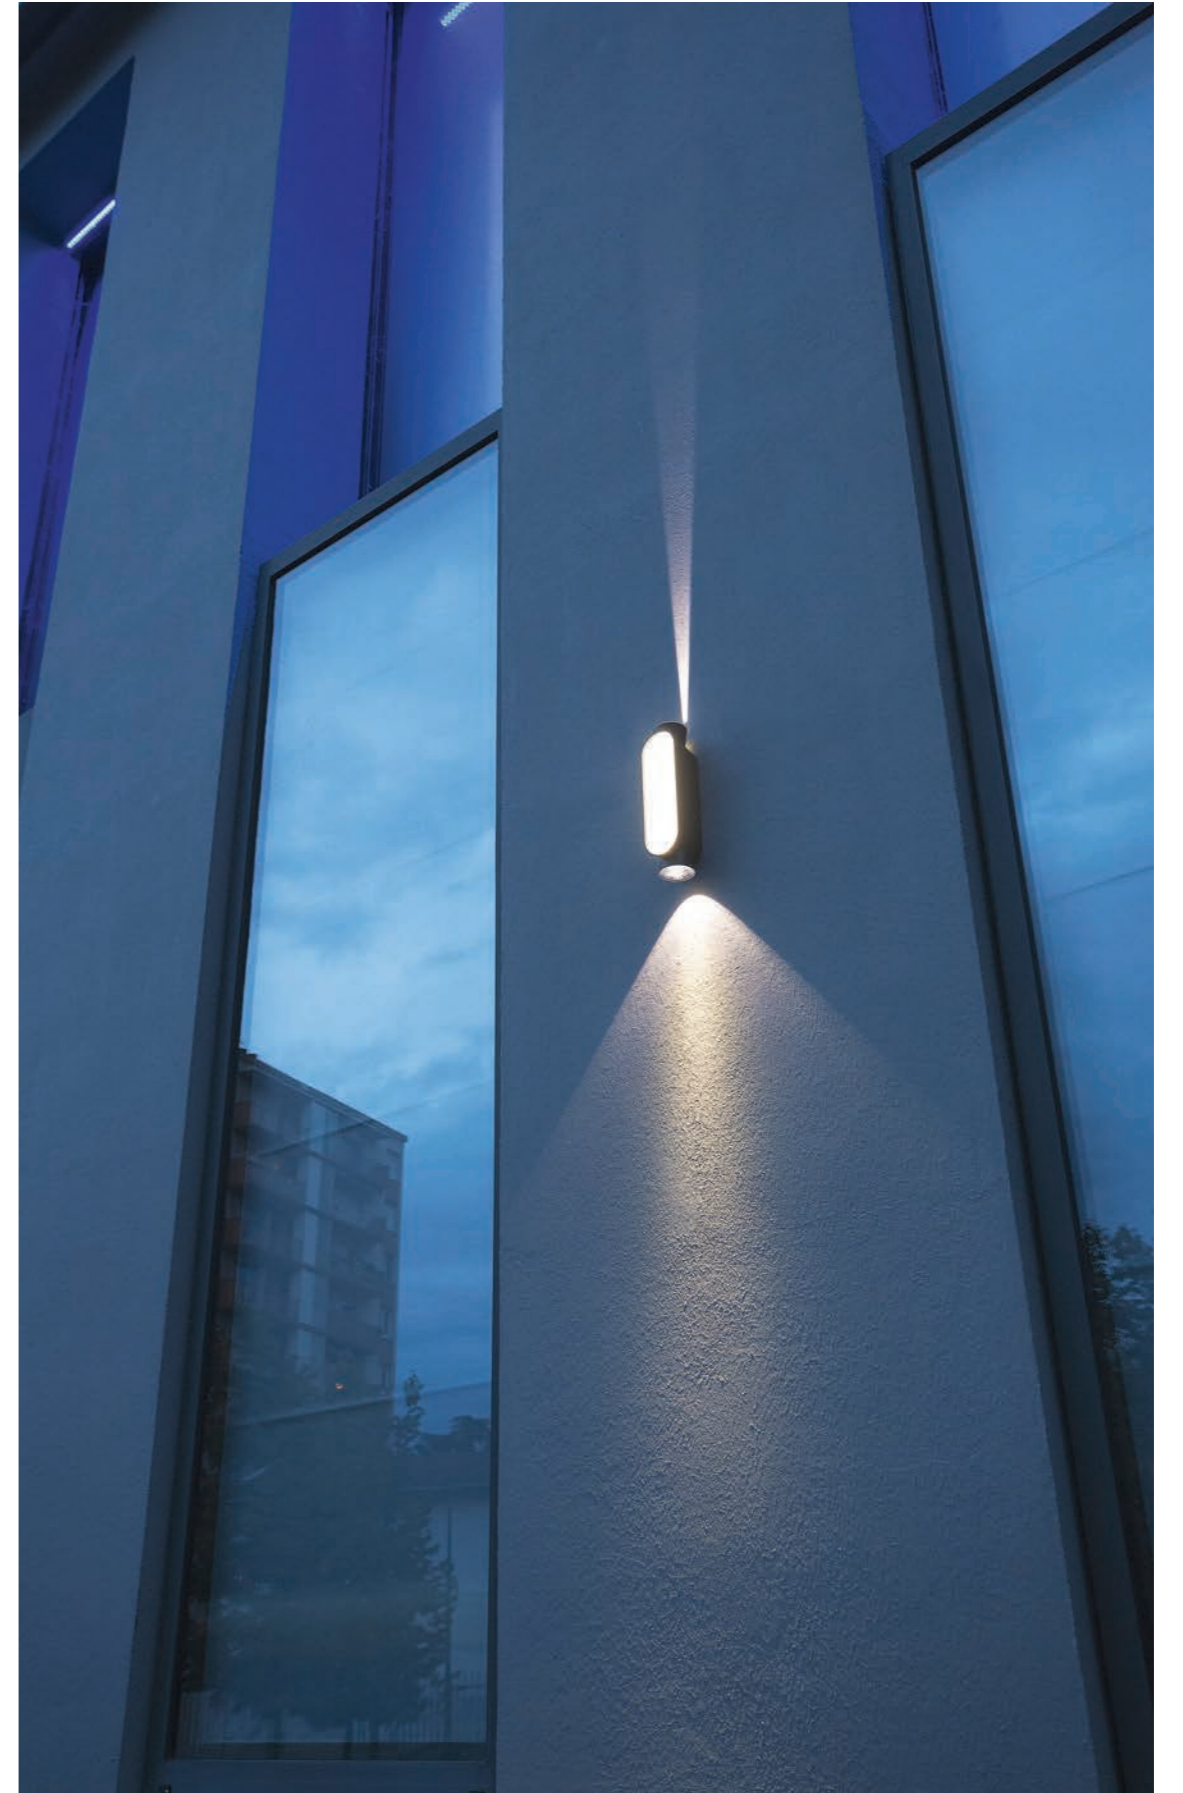

Ibuk

Design by Stéphane Joyeux

Label VIA 2015

Ibuk

IP65
IK10
Classe 2

Aluminium
Diffuseur central polycarbonate blanc ou noir
Diffuseurs Up & Down Ø80 polycarbonate clair

SOURCES

LED 3x4,5W - 3000K warm white
LED 3x4,5W - 4300K neutral white

MODÈLES

haut. / larg. / prof.

DIFFUSEURS

Ibuk

RÉFÉRENCES

Remplacer ●●● par le code couleur

Warm white

MODÈLE	DIFFUSEUR CENTRAL	SOURCE LED 3x4,5W - 10/10° 3000K warm white	SOURCE LED 3x4,5W - 10/40° 3000K warm white	SOURCE LED 3x4,5W - 40/40° 3000K warm white
1	POLYCARBONATE BLANC	126 001 ●●●	126 002 ●●●	126 003 ●●●
	POLYCARBONATE NOIR	126 004 ●●●	126 005 ●●●	126 006 ●●●

Neutral white

MODÈLE	DIFFUSEUR CENTRAL	SOURCE LED 3x4,5W - 10/10° 4300K neutral white	SOURCE LED 3x4,5W - 10/40° 4300K neutral white	SOURCE LED 3x4,5W - 40/40° 4300K neutral white
1	POLYCARBONATE BLANC	126 007 ●●●	126 008 ●●●	126 009 ●●●
	POLYCARBONATE NOIR	126 010 ●●●	126 011 ●●●	126 012 ●●●