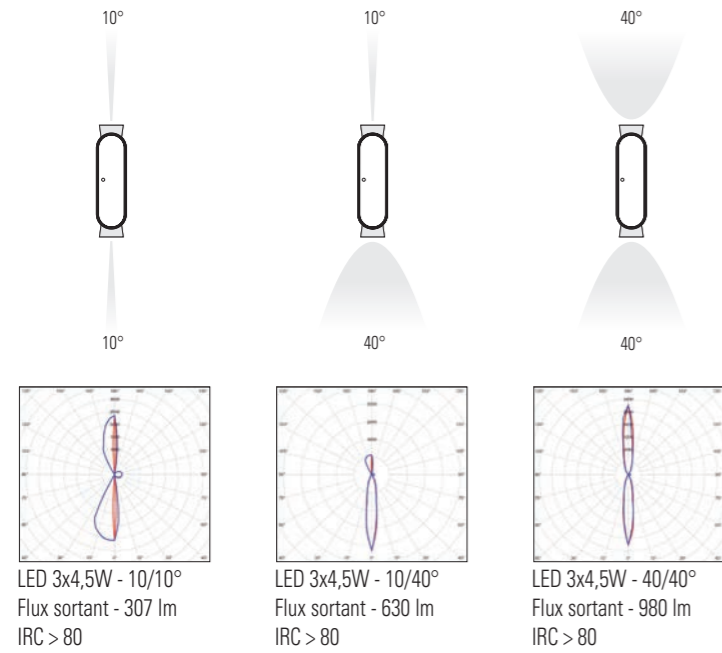

Ibuk

Design by Stéphane Joyeux

Label VIA 2015

Ibuk

IP65
IK10
Classe 2

Aluminium
Diffuseur central polycarbonate blanc ou noir
Diffuseurs Up & Down Ø80 polycarbonate clair

SOURCES

LED 3x4,5W - 3000K warm white
LED 3x4,5W - 4300K neutral white

MODÈLES

haut. / larg. / prof.

DIFFUSEURS

Ibuk

RÉFÉRENCES

Remplacer ●●● par le code couleur

Warm white

MODÈLE	DIFFUSEUR CENTRAL	SOURCE LED 3x4,5W - 10/10° 3000K warm white	SOURCE LED 3x4,5W - 10/40° 3000K warm white	SOURCE LED 3x4,5W - 40/40° 3000K warm white
1	POLYCARBONATE BLANC	126 001 ●●●	126 002 ●●●	126 003 ●●●
	POLYCARBONATE NOIR	126 004 ●●●	126 005 ●●●	126 006 ●●●

Neutral white

MODÈLE	DIFFUSEUR CENTRAL	SOURCE LED 3x4,5W - 10/10° 4300K neutral white	SOURCE LED 3x4,5W - 10/40° 4300K neutral white	SOURCE LED 3x4,5W - 40/40° 4300K neutral white
1	POLYCARBONATE BLANC	126 007 ●●●	126 008 ●●●	126 009 ●●●
	POLYCARBONATE NOIR	126 010 ●●●	126 011 ●●●	126 012 ●●●