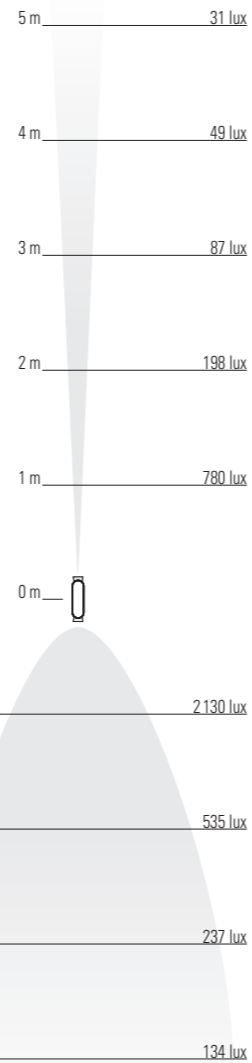

Ibuk

Design by Stéphane Joyeux

Label VIA 2015

Ibuk

IP65
IK10
Classe 2

Aluminium
Diffuseur central polycarbonate blanc ou noir
Diffuseurs Up & Down Ø80 polycarbonate clair

SOURCES

LED 3x4,5W - 3000K warm white
LED 3x4,5W - 4300K neutral white

MODÈLES

haut. / larg. / prof.

DIFFUSEURS

Ibuk

RÉFÉRENCES

Remplacer ●●● par le code couleur

Warm white

MODÈLE	DIFFUSEUR CENTRAL	SOURCE LED 3x4,5W - 10/10° 3000K warm white	SOURCE LED 3x4,5W - 10/40° 3000K warm white	SOURCE LED 3x4,5W - 40/40° 3000K warm white
1	POLYCARBONATE BLANC	126 001 ●●●	126 002 ●●●	126 003 ●●●
	POLYCARBONATE NOIR	126 004 ●●●	126 005 ●●●	126 006 ●●●

Neutral white

MODÈLE	DIFFUSEUR CENTRAL	SOURCE LED 3x4,5W - 10/10° 4300K neutral white	SOURCE LED 3x4,5W - 10/40° 4300K neutral white	SOURCE LED 3x4,5W - 40/40° 4300K neutral white
1	POLYCARBONATE BLANC	126 007 ●●●	126 008 ●●●	126 009 ●●●
	POLYCARBONATE NOIR	126 010 ●●●	126 011 ●●●	126 012 ●●●

CODES COULEURS

Remplacer ●●● par le code couleur

	RAL 7021 GRIS NOIR 107		RAL 3013 ROUGE TOMATE 110
	RAL 7044 GRIS SOIE 105		RAL 3020 ROUGE SIGNALISATION 056
	RAL 9010 BLANC PUR 101		RAL 2004 ORANGÉ PUR 014
	RAL 3005 ROUGE VIN 066		RAL 1016 JAUNE SOUFRE 068
	RAL 6025 VERT FOUGÈRE 109	Autres couleurs sur demande	