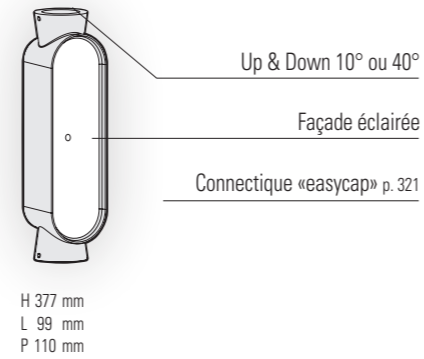

Ibuk

Design by Stéphane Joyeux

Label VIA 2015

Ibuk

IP65
IK10
Classe 2

Aluminium
Diffuseur central polycarbonate blanc ou noir
Diffuseurs Up & Down Ø80 polycarbonate clair

SOURCES

LED 3x4,5W - 3000K warm white
LED 3x4,5W - 4300K neutral white

MODÈLES

haut. / larg. / prof.

DIFFUSEURS

Ibuk

RÉFÉRENCES

Remplacer ●●● par le code couleur

Warm white

MODÈLE	DIFFUSEUR CENTRAL	SOURCE LED 3x4,5W - 10/10° 3000K warm white	SOURCE LED 3x4,5W - 10/40° 3000K warm white	SOURCE LED 3x4,5W - 40/40° 3000K warm white
1	POLYCARBONATE BLANC	126 001 ●●●	126 002 ●●●	126 003 ●●●
	POLYCARBONATE NOIR	126 004 ●●●	126 005 ●●●	126 006 ●●●