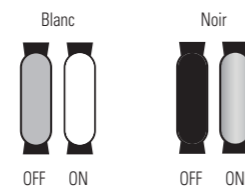

Ibuk

Design by Stéphane Joyeux

Label VIA 2015

Ibuk

IP65
IK10
Classe 2

Aluminium
Diffuseur central polycarbonate blanc ou noir
Diffuseurs Up & Down Ø80 polycarbonate clair

SOURCES

LED 3x4,5W - 3000K warm white
LED 3x4,5W - 4300K neutral white

MODÈLES

haut. / larg. / prof.

DIFFUSEURS

Ibuk

RÉFÉRENCES

Remplacer ●●● par le code couleur

Warm white

MODÈLE	DIFFUSEUR CENTRAL	SOURCE LED 3x4,5W - 10/10° 3000K warm white	SOURCE LED 3x4,5W - 10/40° 3000K warm white	SOURCE LED 3x4,5W - 40/40° 3000K warm white
1	POLYCARBONATE BLANC	126 001 ●●●	126 002 ●●●	126 003 ●●●
	POLYCARBONATE NOIR	126 004 ●●●	126 005 ●●●	126 006 ●●●