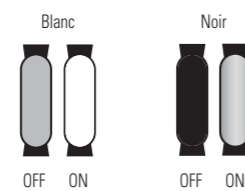

Ibuk

Design by Stéphane Joyeux

Label VIA 2015

Ibuk

IP65
IK10
Classe 2

Aluminium
Diffuseur central polycarbonate blanc ou noir
Diffuseurs Up & Down Ø80 polycarbonate clair

SOURCES

LED 3x4,5W - 3000K warm white
LED 3x4,5W - 4500K neutral white

MODÈLES

haut. / larg. / prof.

DIFFUSEURS

Ibuk

RÉFÉRENCES

Remplacer ●●● par le code couleur

Warm white

MODÈLE	DIFFUSEUR CENTRAL	SOURCE LED 3x4,5W - 10/10° 3000K warm white	SOURCE LED 3x4,5W - 10/40° 3000K warm white	SOURCE LED 3x4,5W - 40/40° 3000K warm white
1	POLYCARBONATE BLANC	126 001 ●●●	126 002 ●●●	126 003 ●●●
	POLYCARBONATE NOIR	126 004 ●●●	126 005 ●●●	126 006 ●●●