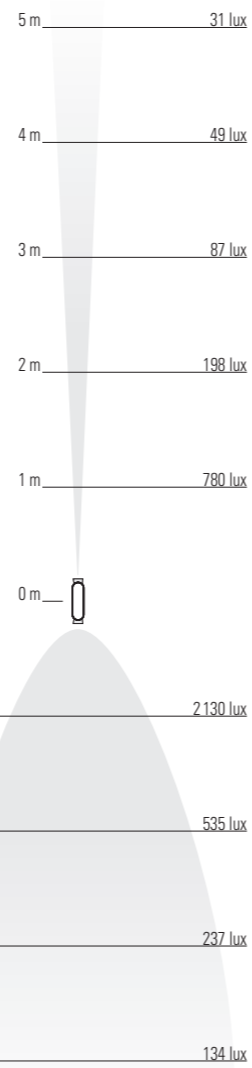

Ibuk

Design by Stéphane Joyeux

Label VIA 2015

Ibuk

IP65
IK10
Classe 2

Aluminium
Diffuseur central polycarbonate blanc ou noir
Diffuseurs Up & Down Ø80 polycarbonate clair

SOURCES

LED 3x4,5W - 3000K warm white
LED 3x4,5W - 4500K neutral white

MODÈLES

haut. / larg. / prof.

DIFFUSEURS

Ibuk

RÉFÉRENCES

Remplacer ●●● par le code couleur

Warm white

MODÈLE	DIFFUSEUR CENTRAL	SOURCE LED 3x4,5W - 10/10° 3000K warm white	SOURCE LED 3x4,5W - 10/40° 3000K warm white	SOURCE LED 3x4,5W - 40/40° 3000K warm white
1	POLYCARBONATE BLANC	126 001 ●●●	126 002 ●●●	126 003 ●●●
	POLYCARBONATE NOIR	126 004 ●●●	126 005 ●●●	126 006 ●●●

Neutral white

MODÈLE	DIFFUSEUR CENTRAL	SOURCE LED 3x4,5W - 10/10° 4500K neutral white	SOURCE LED 3x4,5W - 10/40° 4500K neutral white	SOURCE LED 3x4,5W - 40/40° 4500K neutral white
1	POLYCARBONATE BLANC	126 007 ●●●	126 008 ●●●	126 009 ●●●
	POLYCARBONATE NOIR	126 010 ●●●	126 011 ●●●	126 012 ●●●

CODES COULEURS

Remplacer ●●● par le code couleur

	RAL 7021 GRIS NOIR	107
	RAL 7044 GRIS SOIE	105
	RAL 9010 BLANC PUR	101
	RAL 3005 ROUGE VIN	066
	RAL 3013 ROUGE TOMATE	110
	RAL 3020 ROUGE SIGNALISATION	056
	RAL 2004 ORANGÉ PUR	014
	RAL 1016 JAUNE SOUFRE	068
	RAL 6025 VERT FOUGÈRE	109