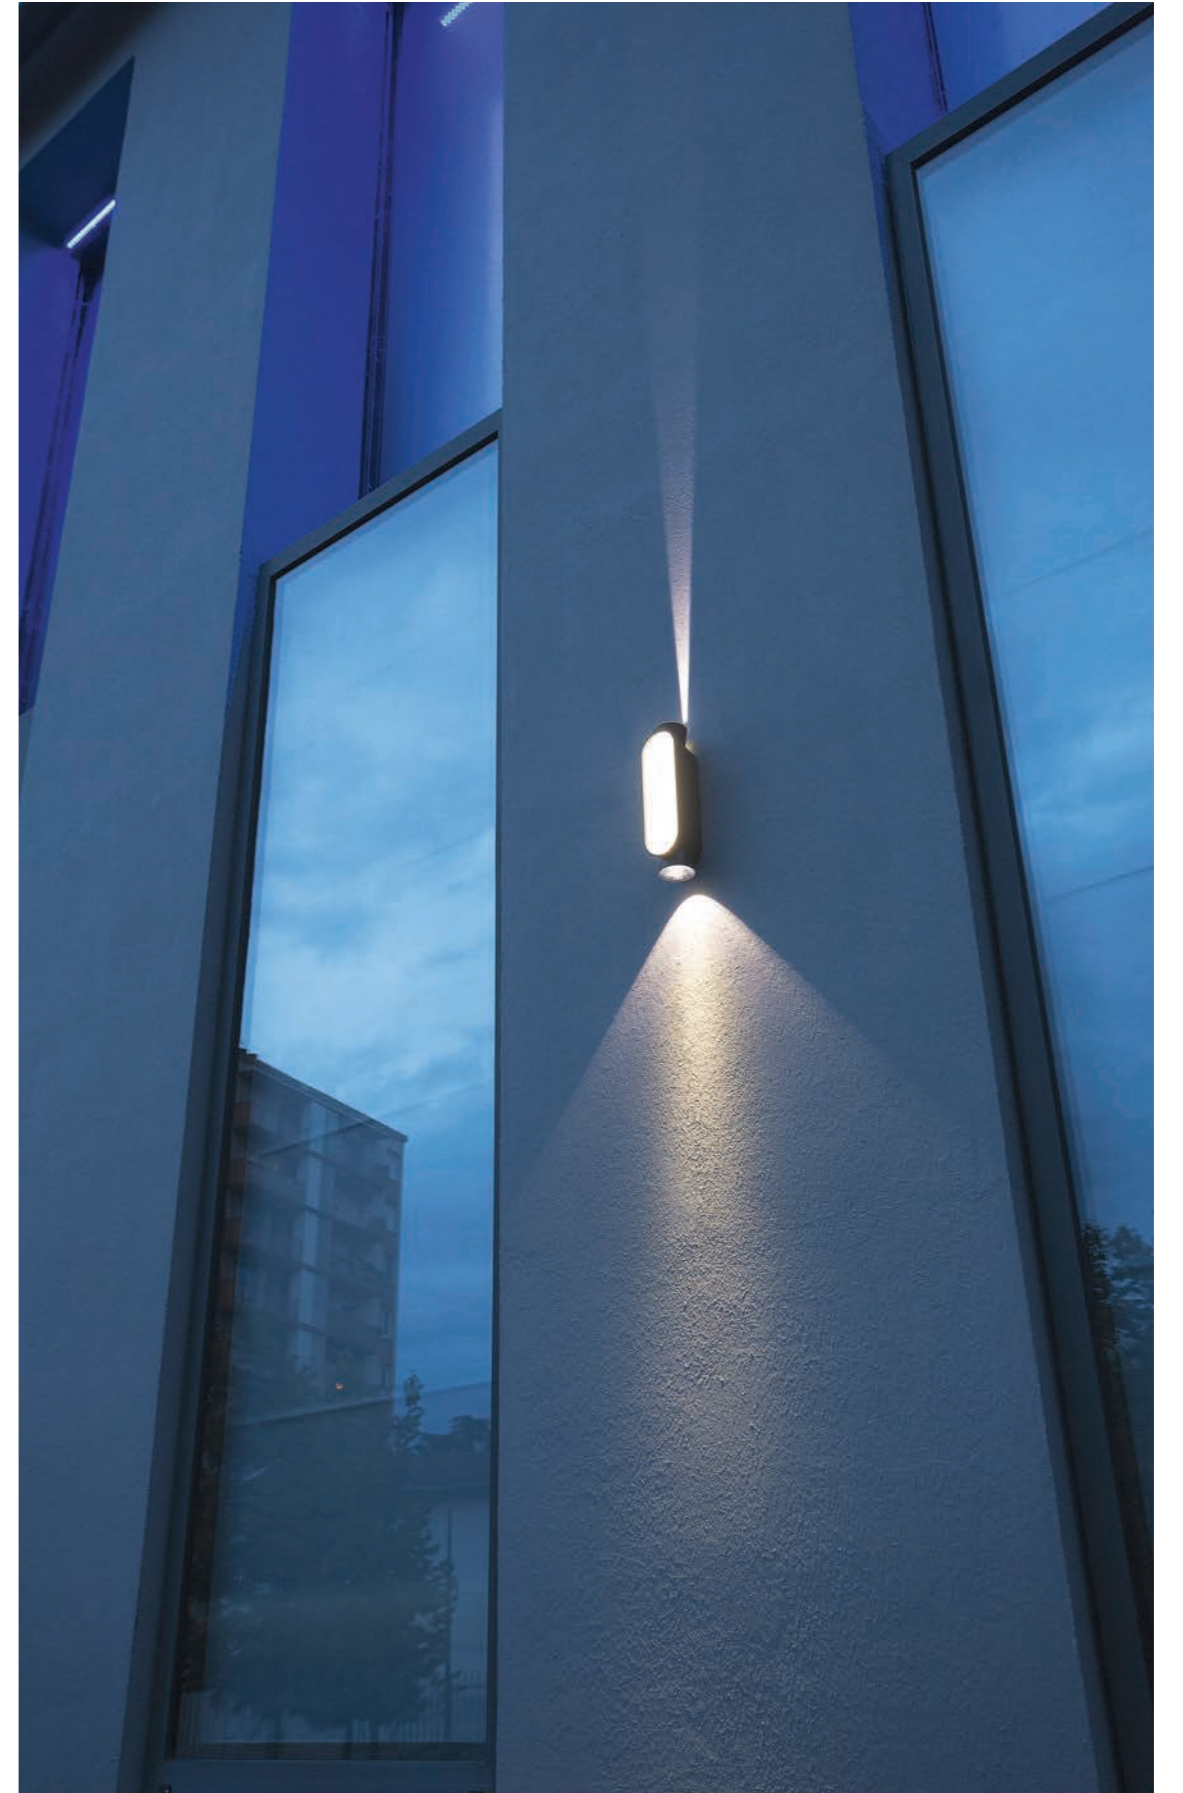

Ibuk

Design by Stéphane Joyeux

Label VIA 2015

Ibuk

IP65
IK10
Classe 2

Aluminium
Diffuseur central polycarbonate blanc ou noir
Diffuseurs Up & Down Ø80 polycarbonate clair

SOURCES

LED 3x4,5W - 3000K warm white
LED 3x4,5W - 4500K neutral white

MODÈLES

haut. / larg. / prof.

DIFFUSEURS

Ibuk

RÉFÉRENCES

Remplacer ●●● par le code couleur

Warm white

MODÈLE	DIFFUSEUR CENTRAL	SOURCE LED 3x4,5W - 10/10° 3000K warm white	SOURCE LED 3x4,5W - 10/40° 3000K warm white	SOURCE LED 3x4,5W - 40/40° 3000K warm white
1	POLYCARBONATE BLANC	126 001 ●●●	126 002 ●●●	126 003 ●●●
	POLYCARBONATE NOIR	126 004 ●●●	126 005 ●●●	126 006 ●●●

Neutral white

MODÈLE	DIFFUSEUR CENTRAL	SOURCE LED 3x4,5W - 10/10° 4500K neutral white	SOURCE LED 3x4,5W - 10/40° 4500K neutral white	SOURCE LED 3x4,5W - 40/40° 4500K neutral white
1	POLYCARBONATE BLANC	126 007 ●●●	126 008 ●●●	126 009 ●●●
	POLYCARBONATE NOIR	126 010 ●●●	126 011 ●●●	126 012 ●●●