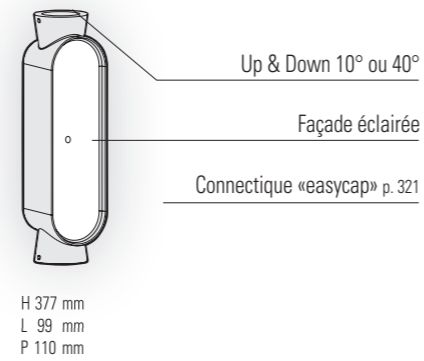

Ibuk

Design by Stéphane Joyeux

Label VIA 2015

Ibuk

IP65
IK10
Classe 2

Aluminium
Diffuseur central polycarbonate blanc ou noir
Diffuseurs Up & Down Ø80 polycarbonate clair

SOURCES

LED 3x4,5W - 3000K warm white
LED 3x4,5W - 4500K neutral white

MODÈLES

haut. / larg. / prof.

DIFFUSEURS

Ibuk

RÉFÉRENCES

Remplacer ●●● par le code couleur

Warm white

MODÈLE	DIFFUSEUR CENTRAL	SOURCE LED 3x4,5W - 10/10° 3000K warm white	SOURCE LED 3x4,5W - 10/40° 3000K warm white	SOURCE LED 3x4,5W - 40/40° 3000K warm white
1	POLYCARBONATE BLANC	126 001 ●●●	126 002 ●●●	126 003 ●●●
	POLYCARBONATE NOIR	126 004 ●●●	126 005 ●●●	126 006 ●●●