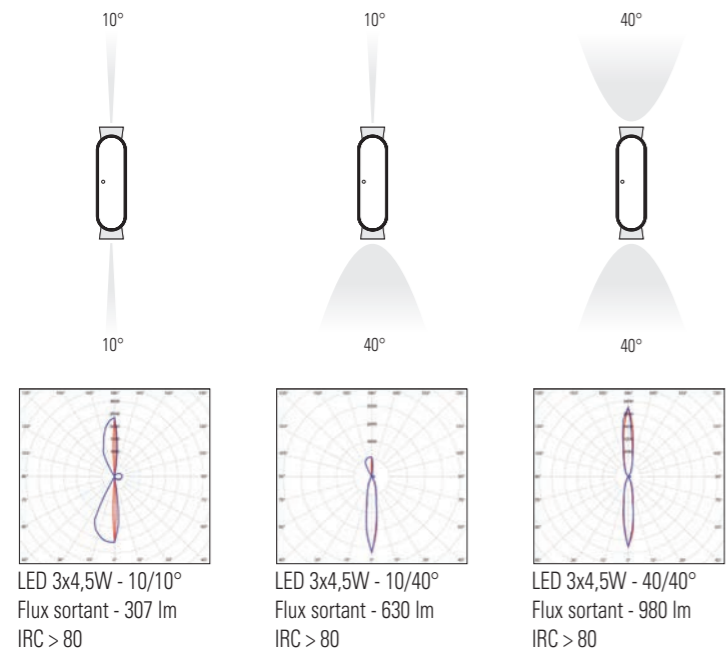

Ibuk

Design by Stéphane Joyeux

Label VIA 2015

Ibuk

IP65
IK10
Classe 2

Aluminium
Diffuseur central polycarbonate blanc ou noir
Diffuseurs Up & Down Ø80 polycarbonate clair

SOURCES

LED 3x4,5W - 3000K warm white
LED 3x4,5W - 4500K neutral white

MODÈLES

haut. / larg. / prof.

DIFFUSEURS

Ibuk

RÉFÉRENCES

Remplacer ●●● par le code couleur

Warm white

MODÈLE	DIFFUSEUR CENTRAL	SOURCE LED 3x4,5W - 10/10° 3000K warm white	SOURCE LED 3x4,5W - 10/40° 3000K warm white	SOURCE LED 3x4,5W - 40/40° 3000K warm white
1	POLYCARBONATE BLANC	126 001 ●●●	126 002 ●●●	126 003 ●●●
	POLYCARBONATE NOIR	126 004 ●●●	126 005 ●●●	126 006 ●●●

Neutral white

MODÈLE	DIFFUSEUR CENTRAL	SOURCE LED 3x4,5W - 10/10° 4500K neutral white	SOURCE LED 3x4,5W - 10/40° 4500K neutral white	SOURCE LED 3x4,5W - 40/40° 4500K neutral white
1	POLYCARBONATE BLANC	126 007 ●●●	126 008 ●●●	126 009 ●●●
	POLYCARBONATE NOIR	126 010 ●●●	126 011 ●●●	126 012 ●●●