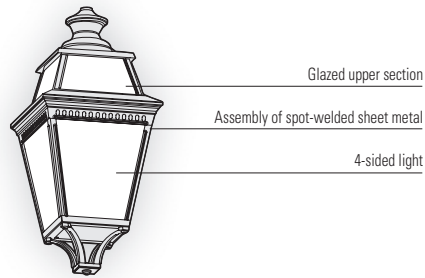

Place des Vosges 3

IP44
Class 1

Aluminium or tinted lacquered brass
Clear glass diffuser

SOURCE

E27 - 105W max H 220 mm max (except model 2)
Ø 66 mm - H 200 mm max (model 2)

MODELS

height / width / depth

H 621 mm
W 282 mm

1 060 / 282

1

536 / 282 / 152

2

1 009 / 282 / 563

3

740 / 282 / 405

4

2 110 - 2 650 / 282

6