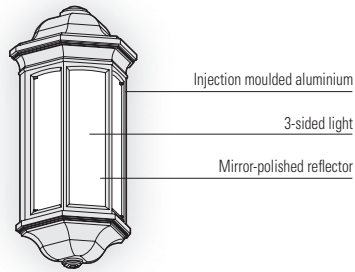

Phoros

IP44
IK09
Class 1

Aluminium
Clear polycarbonate diffuser

SOURCE

E27 - 75W max   Ø70 mm - H200 mm max